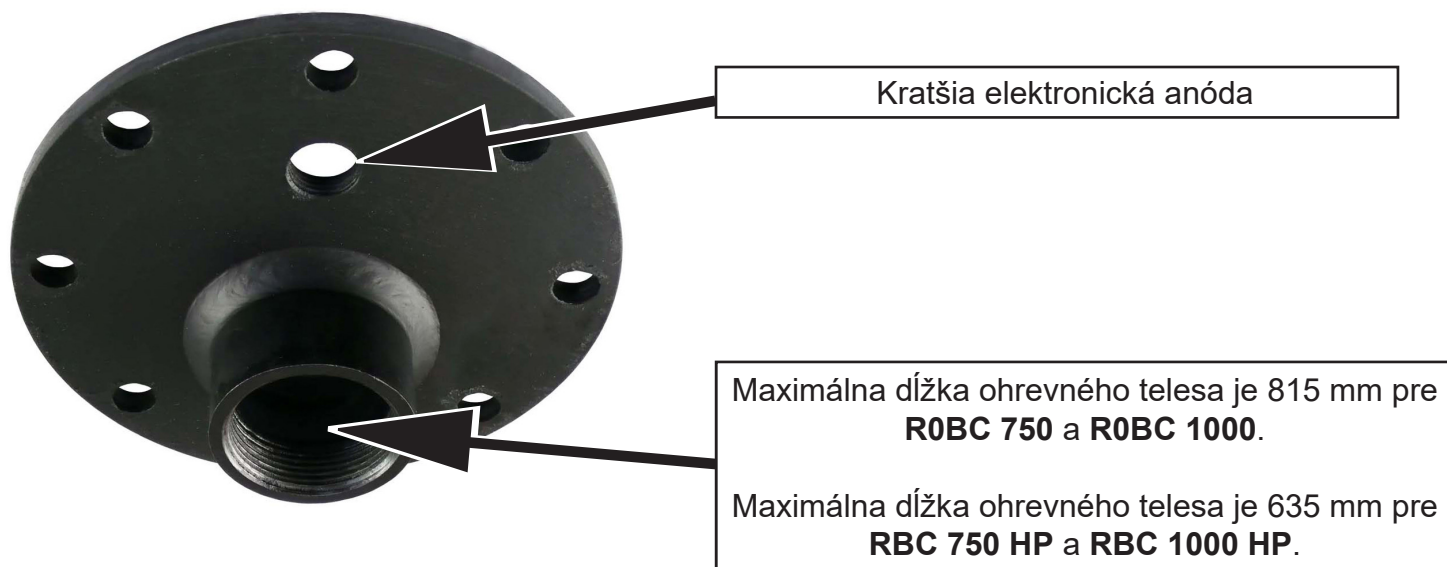

Príruba pre ďalšie elektrické ohrevné teleso pre zásobníky

R0BC750, R0BC 1000, RBC 750 HP a RBC 1000 HP

Obj. kód: 17428

Dlhšia elektronická anóda je zhora zásobníka.