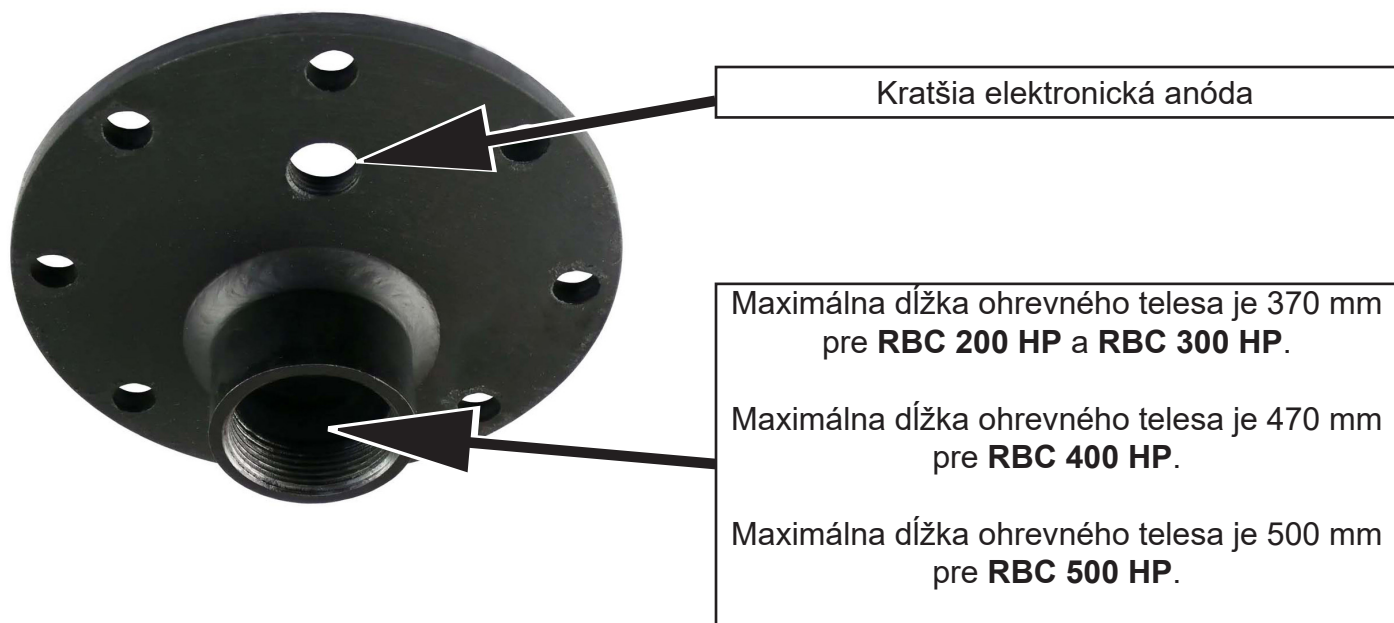

Príruba pre ďalšie elektrické ohrevné teleso pre zásobníky

RBC 200 HP, RBC 300 HP, RBC 400 HP a RBC 500 HP

Obj. kód: 17434

Dlhšia elektronická anóda je zhora zásobníka.