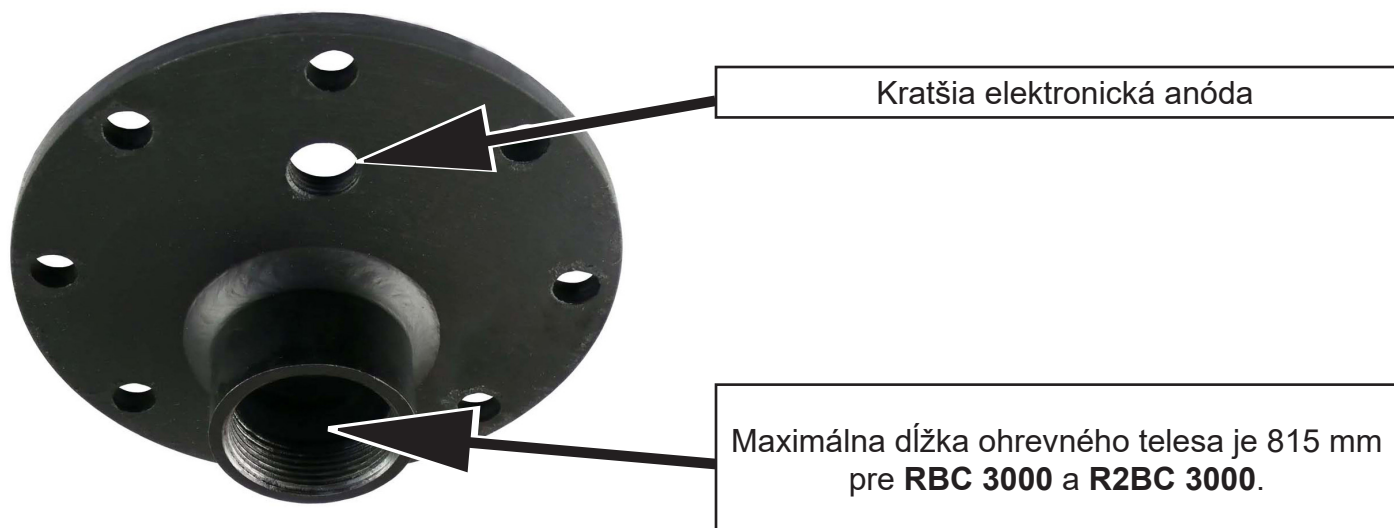

Príruba pre ďalšie elektrické ohrevné teleso pre zásobníky

RBC 3000 a R2BC 3000

Obj. kód: 17436

Dlhšie elektrické anódy sú zhora zásobníka.