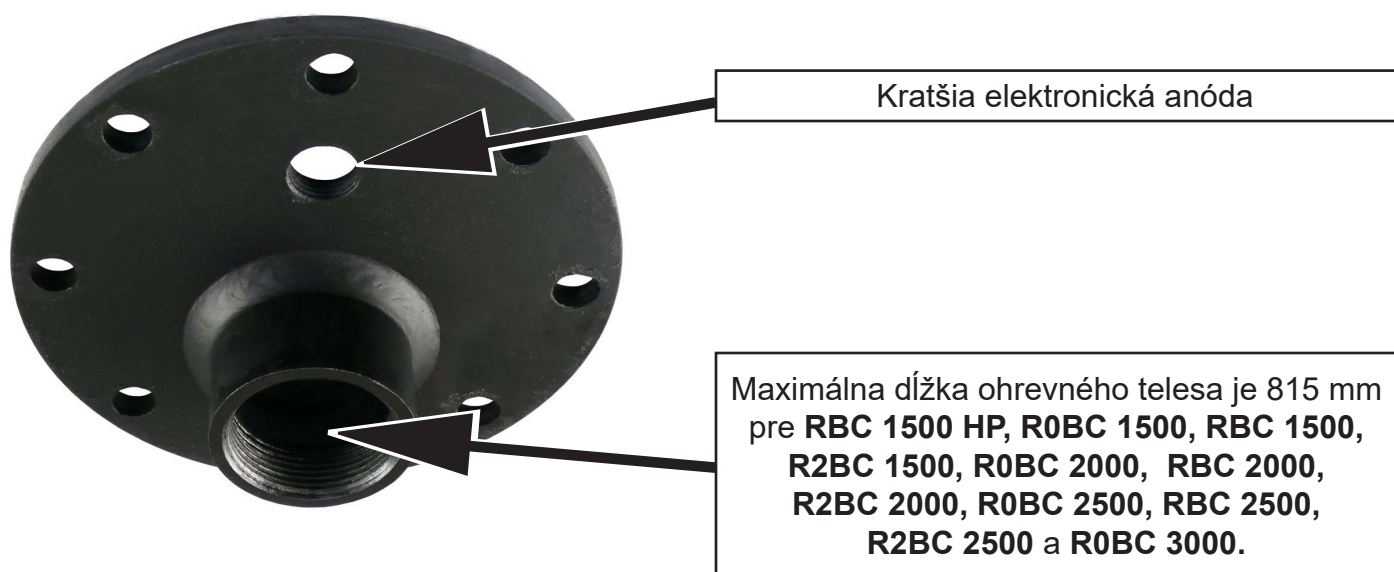

Príruba pre ďalšie elektrické ohrevné teleso pre zásobníky

**RBC 1500 HP, R0BC 1500, RBC 1500, R2BC 1500, R0BC 2000,
RBC 2000, R2BC 2000, R0BC 2500, RBC 2500, R2BC 2500 a
R0BC 3000**

Obj. kód: 17435

Dlhšia elektronická anóda je zhora zásobníka.