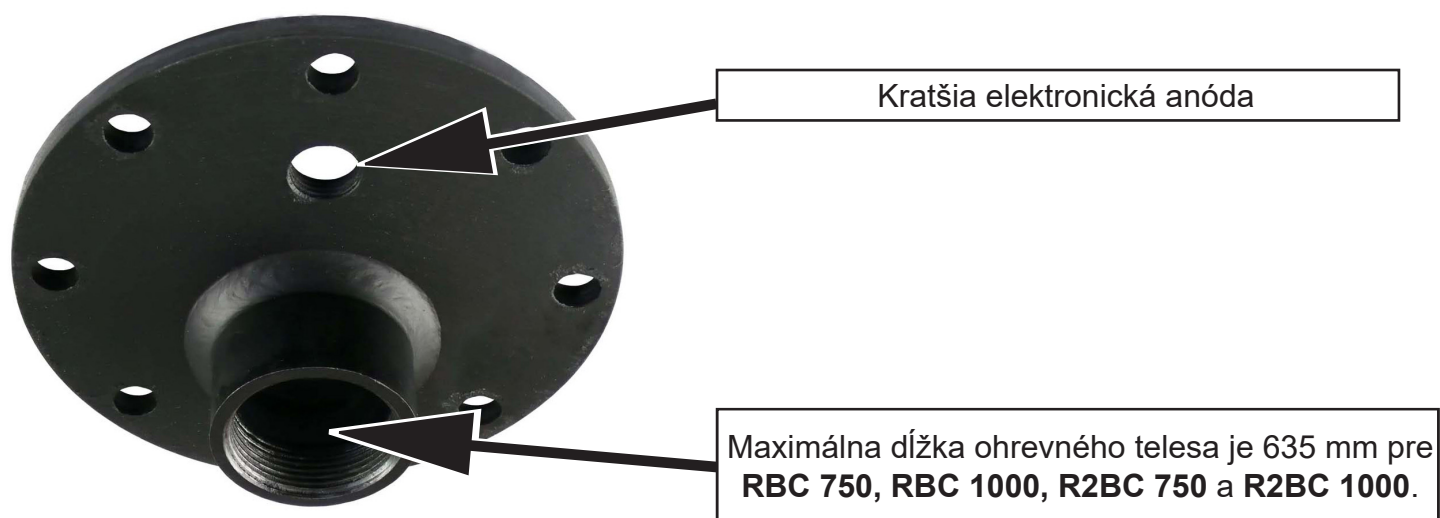

Príruba pre ďalšie elektrické ohrevné teleso pre zásobníky

RBC 750, RBC 1000, R2BC 750 a R2BC 1000

Obj. kód: 17433

Dlhšia elektronická anóda je zhora zásobníka.