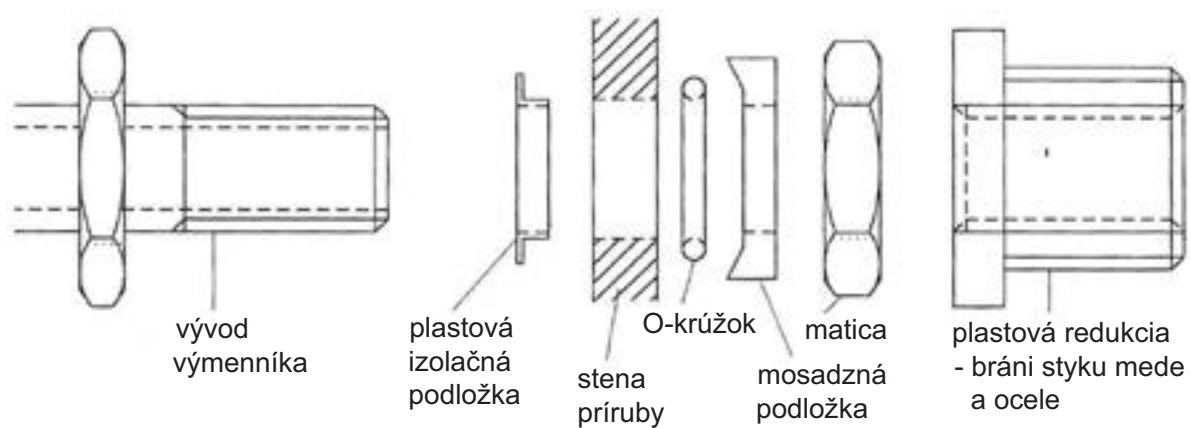

Návod na inštaláciu skupín na pripojenie bazéna

AKUMULAČNÁ NÁDRŽ VEGA 390

Regulus

OBSAH DODÁVKY

14114 - Sada na pripojenie sol. čerp. skupiny s bazénom

Kód	Názov tovaru	Množstvo
3012	Rúrka voda DN20,3/4"MF,100-200 (n.10266)	2 ks
154	Jímka 7x8-100, 1 snímač, 1/2"	1 ks
6447	Izolácia pr.28-13 mm hrúbka izolácie (2 m)	0,5 m
10845	Pružinka kapiláry malá 1/2" - nerez	1 ks
9978	Tesnenie matice 3/4" - 15x24x2 PTFE	2 ks
7853	Podložka 6,5 (veľký priemer 3d)	2 ks
12996	Skrutka M 6x16 nerez (inbus) DIN 912/A2	2 ks
7180	T kus mosadz 3/4" FFF	1 ks
7697	Vsuvka (redukcia) 1"x3/4" (vonkajšia/vonkajšia) mosadz	1 ks
8306	Koleno 3/4" mosadz MF	1 ks
8307	Šrúbenie radiátorové 3/4" priame	1 ks
14104	Skupina so zónovým ventilom k bazénu na nádrž VEGA 390	1 ks

1. Namontovať solárnu čerpadlovú skupinu (kód 9909) pomocou dvoch skrutiek (kód 12996) s podložkami (kód 7853). Namontovať výmenník do príruby podľa obr.

UCHYTENIE VÝMENNÍKA DO PRÍRUBY

2. Natiahnuť rúrky na predbežné dĺžky, narezať izoláciu a navliecť na rúrky:
- 2 kusy 3/4" (kód 3012) rúrky na 150 mm, izolácia cca 250 mm
3. Odmontovať zátku a namiesto nej namontovať jímku (kód 154) s pružinkou (kód 10845).

4. Na skupinu so zónovým ventilom namontovať rúrku 3/4" (kód 3012).

5. Namontovať skupinu so zónovým ventilom na výmenník a rúrkou spojiť so solárnou čerpadlovou skupinou podľa obr.

6. Na výmenník namontovať šrúbenie (kód 8307) podľa obr.

9. Namontovať do T-kusu rúrku (kód 3012). Po namontovaní otočiť skupinu do zvislej polohy a prepojiť rúrku so solárnou čerpadlovou skupinou podľa obr. Na zónový ventil nasadiť pohon.

07/2014

Regulus

REGULUS - TECHNIK, s.r.o.