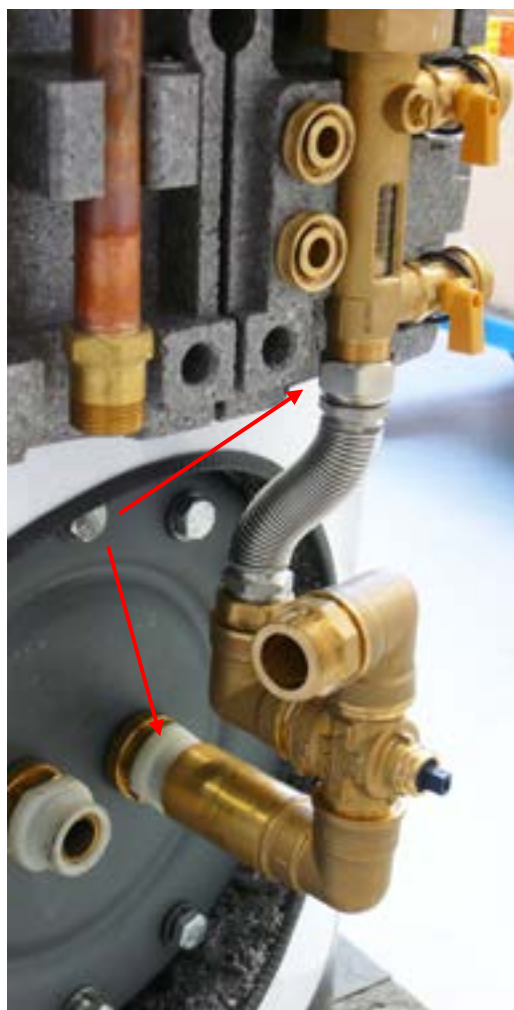

Návod na inštaláciu skupín na pripojenie bazéna

AKUMULAČNÁ NÁDRŽ VEGA 390

Regulus

OBSAH DODÁVKY

14114 - Sada na pripojenie sol. čerp. skupiny s bazénom

Kód	Názov tovaru	Množstvo
3012	Rúrka voda DN20,3/4"MF,100-200 (n.10266)	2 ks
154	Jímka 7x8-100, 1 snímač, 1/2"	1 ks
6447	Izolácia pr.28-13 mm hrúbka izolácie (2 m)	0,5 m
10845	Pružinka kapiláry malá 1/2" - nerez	1 ks
9978	Tesnenie matice 3/4" - 15x24x2 PTFE	2 ks
7853	Podložka 6,5 (veľký priemer 3d)	2 ks
12996	Skrutka M 6x16 nerez (inbus) DIN 912/A2	2 ks
7180	T kus mosadz 3/4" FFF	1 ks
7697	Vsuvka (redukcia) 1"x3/4" (vonkajšia/vonkajšia) mosadz	1 ks
8306	Koleno 3/4" mosadz MF	1 ks
8307	Šrúbenie radiátorové 3/4" priame	1 ks
14104	Skupina so zónovým ventilom k bazénu na nádrž VEGA 390	1 ks

1. Namontovať solárnu čerpadlovú skupinu (kód 9909) pomocou dvoch skrutiek (kód 12996) s podložkami (kód 7853). Namontovať výmenník do príruby podľa obr.

UCHYTENIE VÝMENNÍKA DO PRÍRUBY

2. Natiahnuť rúrky na predbežné dĺžky, narezať izoláciu a navliecť na rúrky:
- 2 kusy 3/4" (kód 3012) rúrky na 150 mm, izolácia cca 250 mm
3. Odmontovať zátku a namiesto nej namontovať jímku (kód 154) s pružinkou (kód 10845).

4. Na skupinu so zónovým ventilom namontovať rúrku 3/4" (kód 3012).

5. Namontovať skupinu so zónovým ventilom na výmenník a rúrkou spojiť so solárnou čerpadlovou skupinou podľa obr.

6. Na výmenník namontovať šrúbenie (kód 8307) podľa obr.