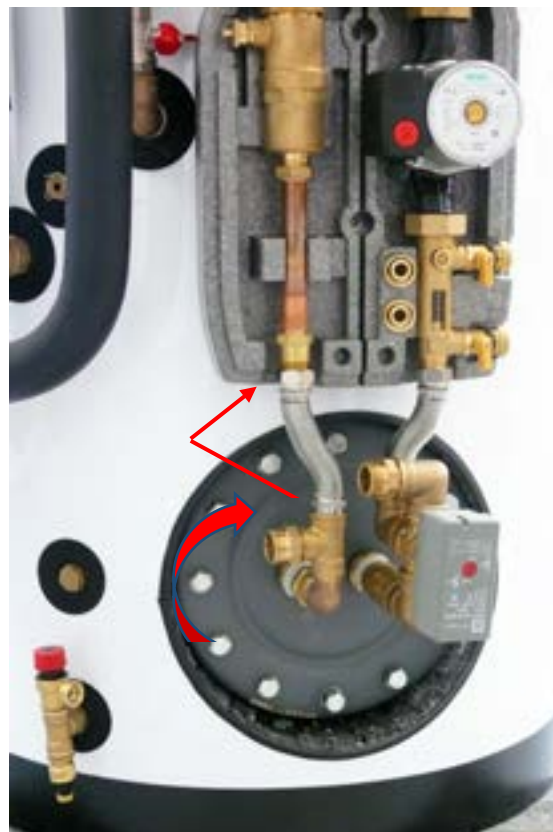

Návod na inštaláciu skupín na pripojenie bazéna

AKUMULAČNÁ NÁDRŽ VEGA 390

Regulus

OBSAH DODÁVKY

14114 - Sada na pripojenie sol. čerp. skupiny s bazénom

Kód	Názov tovaru	Množstvo
3012	Rúrka voda DN20,3/4"MF,100-200 (n.10266)	2 ks
154	Jímka 7x8-100, 1 snímač, 1/2"	1 ks
6447	Izolácia pr.28-13 mm hrúbka izolácie (2 m)	0,5 m
10845	Pružinka kapiláry malá 1/2" - nerez	1 ks
9978	Tesnenie matice 3/4" - 15x24x2 PTFE	2 ks
7853	Podložka 6,5 (veľký priemer 3d)	2 ks
12996	Skrutka M 6x16 nerez (inbus) DIN 912/A2	2 ks
7180	T kus mosadz 3/4" FFF	1 ks
7697	Vsuvka (redukcia) 1"x3/4" (vonkajšia/vonkajšia) mosadz	1 ks
8306	Koleno 3/4" mosadz MF	1 ks
8307	Šrúbenie radiátorové 3/4" priame	1 ks
14104	Skupina so zónovým ventilom k bazénu na nádrž VEGA 390	1 ks

1. Namontovať solárnu čerpadlovú skupinu (kód 9909) pomocou dvoch skrutiek (kód 12996) s podložkami (kód 7853). Namontovať výmenník do príruby podľa obr.

UCHYTENIE VÝMENNÍKA DO PRÍRUBY

2. Natiahnuť rúrky na predbežné dĺžky, narezať izoláciu a navliecť na rúrky:
- 2 kusy 3/4" (kód 3012) rúrky na 150 mm, izolácia cca 250 mm
3. Odmontovať zátku a namiesto nej namontovať jímku (kód 154) s pružinkou (kód 10845).

4. Na skupinu so zónovým ventilom namontovať rúrku 3/4" (kód 3012).

5. Namontovať skupinu so zónovým ventilom na výmenník a rúrkou spojiť so solárnou čerpadlovou skupinou podľa obr.

6. Na výmenník namontovať šrúbenie (kód 8307) podľa obr.

9. Namontovať do T-kusu rúrku (kód 3012). Po namontovaní otočiť skupinu do zvislej polohy a prepojiť rúrku so solárnou čerpadlovou skupinou podľa obr. Na zónový ventil nasadiť pohon.

07/2014

Regulus

REGULUS - TECHNIK, s.r.o.