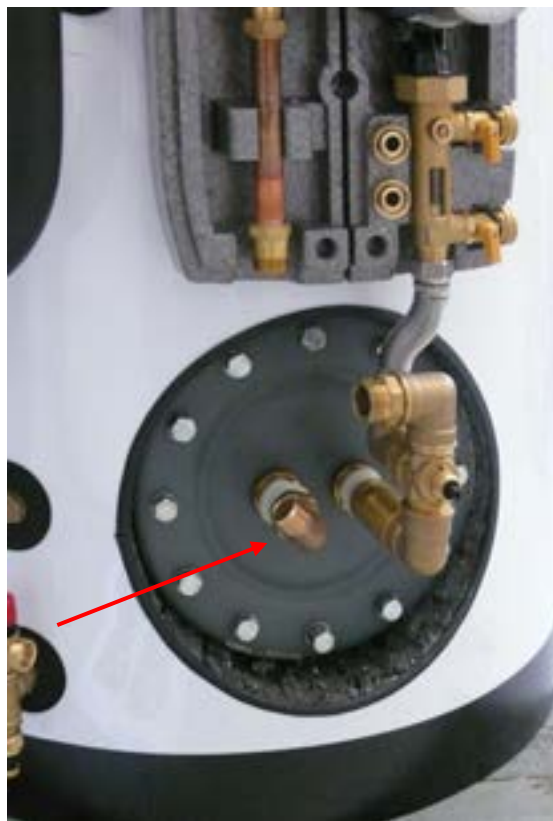

6. Na výmenník namontovať šrúbenie (kód 8307) podľa obr.

7. Na šrúbenie namontovať koleno (kód 8306). Koleno nedoťahovať do zvislej polohy. Pre lepšiu prístupnosť otočiť kolonom o cca 45° proti smeru hodinových ručičiek.