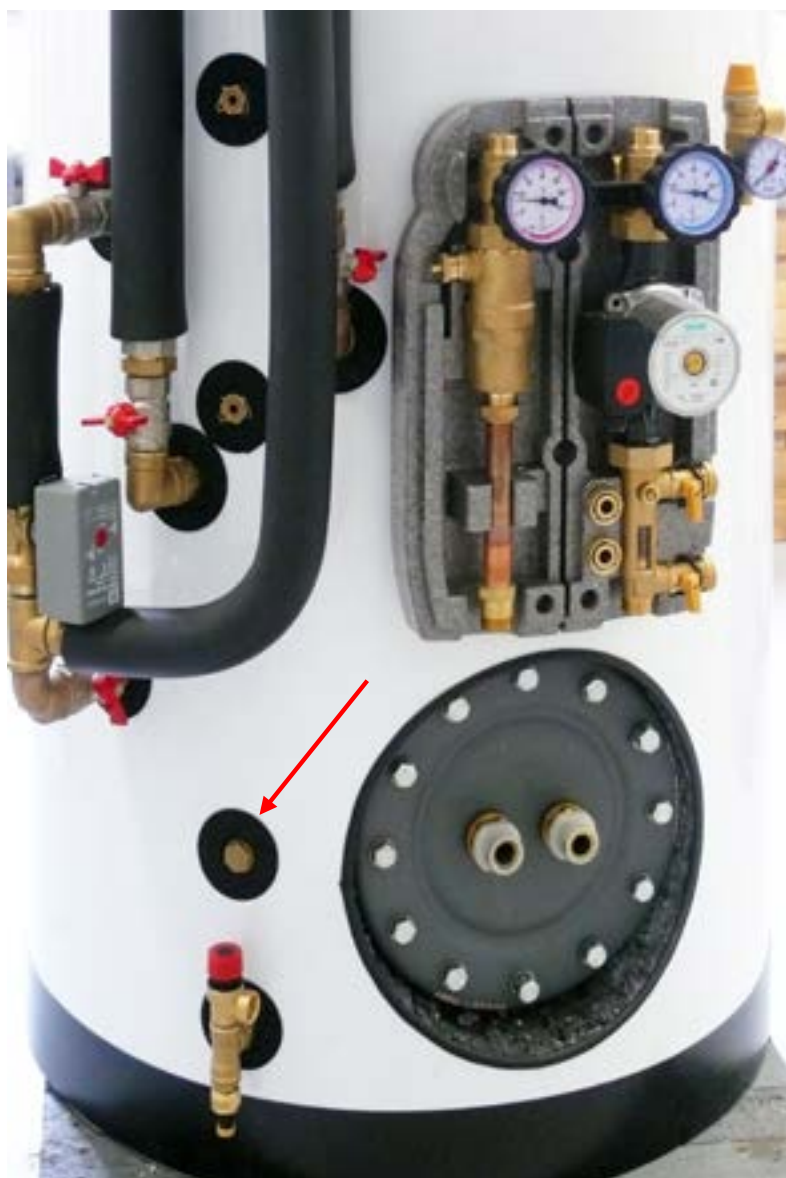

Návod na inštaláciu skupín na pripojenie bazéna

AKUMULAČNÁ NÁDRŽ VEGA 390

Regulus

OBSAH DODÁVKY

14114 - Sada na pripojenie sol. čerp. skupiny s bazénom

Kód	Názov tovaru	Množstvo
3012	Rúrka voda DN20,3/4"MF,100-200 (n.10266)	2 ks
154	Jímka 7x8-100, 1 snímač, 1/2"	1 ks
6447	Izolácia pr.28-13 mm hrúbka izolácie (2 m)	0,5 m
10845	Pružinka kapiláry malá 1/2" - nerez	1 ks
9978	Tesnenie matice 3/4" - 15x24x2 PTFE	2 ks
7853	Podložka 6,5 (veľký priemer 3d)	2 ks
12996	Skrutka M 6x16 nerez (inbus) DIN 912/A2	2 ks
7180	T kus mosadz 3/4" FFF	1 ks
7697	Vsuvka (redukcia) 1"x3/4" (vonkajšia/vonkajšia) mosadz	1 ks
8306	Koleno 3/4" mosadz MF	1 ks
8307	Šrúbenie radiátorové 3/4" priame	1 ks
14104	Skupina so zónovým ventilom k bazénu na nádrž VEGA 390	1 ks

1. Namontovať solárnu čerpadlovú skupinu (kód 9909) pomocou dvoch skrutiek (kód 12996) s podložkami (kód 7853). Namontovať výmenník do príruby podľa obr.

UCHYTENIE VÝMENNÍKA DO PRÍRUBY

2. Natiahnuť rúrky na predbežné dĺžky, narezať izoláciu a navliecť na rúrky:
- 2 kusy 3/4" (kód 3012) rúrky na 150 mm, izolácia cca 250 mm
3. Odmontovať zátku a namiesto nej namontovať jímku (kód 154) s pružinkou (kód 10845).

4. Na skupinu so zónovým ventilom namontovať rúrku 3/4" (kód 3012).

5. Namontovať skupinu so zónovým ventilom na výmenník a rúrkou spojiť so solárnou čerpadlovou skupinou podľa obr.

6. Na výmenník namontovať šrúbenie (kód 8307) podľa obr.

9. Namontovať do T-kusu rúrku (kód 3012). Po namontovaní otočiť skupinu do zvislej polohy a prepojiť rúrku so solárnou čerpadlovou skupinou podľa obr. Na zónový ventil nasadiť pohon.

07/2014

Regulus

REGULUS - TECHNIK, s.r.o.