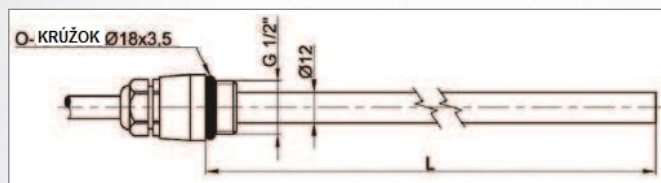

ELEKTRICKÉ OHREVNÉ TELESÁ G 1/2"

so zásuvkovým termostatom s časovačom a T-kusom

Výkony: 300 - 900 W

Použitie: kúpeľňové radiátory

Elektrické ohrevné telesá Z-SKVT-T

Elektrické odporové telesá určené pre ohrev stojatej aj prúdiacej vody alebo nemrznúcej zmesi a alebo teplotnosného oleja v kúpeľňových vykurovacích telesách.

Telesá sa inštalujú v ľubovoľnej polohe okrem zvislej polohy s elektrickým prívodom hore. Pripájajú sa do zásuvky krúteným káblom s unischuko vidlicou.

Telesá sú dodávané v sade so zásuvkovým termostatom s časovačom TZT63 a T-kusom G 1/2" FFM – pre inštaláciu ohrevného telesa do radiátora zapojeného do klasickej teplovodnej vykurovacej sústavy.

Rozmery a typy

MODEL		Z-SKVT-T	Z-SKVT-T	Z-SKVT-T	Z-SKVT-T	Z-SKVT-T	Z-SKVT-T	Z-SKVT-T	Z-SKVT-T	Z-SKVT-T	Z-SKVT-T
		300	400	500	600	700	800	900	1000	1200	1350
MENOVITÝ VÝKON	W	300	400	500	600	700	800	900	1000	1200	1350
MENOVITÝ PRÚD	A	1,3	1,8	2,2	2,6	3,0	3,5	3,9	4,4	5,2	5,9
DĹŽKA TELESA (L) ± 5 mm	mm	395	435	535	585	685	735	835	885	1045	1135
OBJEDNÁVACÍ KÓD	--	8 841	8 842	8 843	8 844	8 845	8 846	8 847	8 848	8 849	8 850

Technické údaje

OHREVNÉ TELESO	nehodzavejúca oceľ AISI A304
PRIPOJOVACÍ ZÁVIT	G 1/2" M
TELO OHREVNÉHO TELESA	mosadz - chromovaná
NAPÁJACIE NAPÄTIE	230 V 50 Hz
ELEKTRICKÉ PRIPOJENIE	1/N/PE AC 230V
KRYTIE PODĽA STN EN 60529	IP 44
OCHRANNÁ TRIEDA PODĽA STN EN 61140 ed.2	I